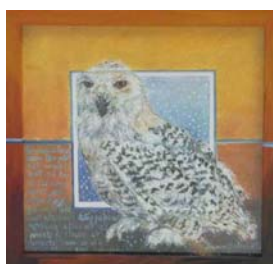

KunstForeningen Rigshospitalet

BORTLODNING 2005

1 Voigt Steffensen
(47x39)

2 Hanne Galschiøt
(25x25)

3 Hanne Galschiøt
(25x25)

4 Ole Olsen
(Ø 25)

5 Robert Jacobsen
(43x48)

6 Flemming Jensen